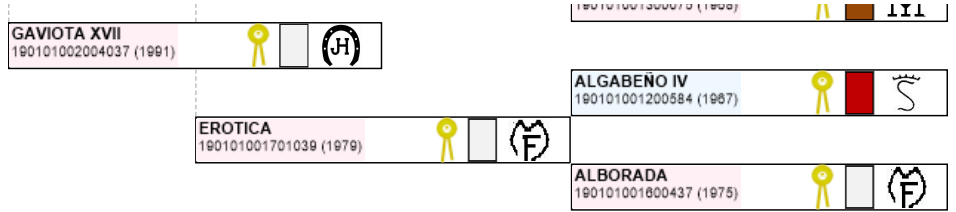

>> Árbol genealógico PRE

KIKO XX

UENL: 724015080132815

Fec. nacimiento 16/03/2008
Sexo M
Capa LG TORDA
Categoría genética

Microchip 981098100665447
Estado reproductivo
Capa genética
Carta de titularidad Sí

Ganadería criadora TRES CORONAS

Ganadería titular TRES CORONAS
 (última conocida)

Genealogía Hijos (0 ejemplares) Fotos (0)

Imprimir
Imprimir en A3

LEYENDA CAPAS				LEYENDA ESCARAPELAS			

Compartir en Facebook Compartir en Twitter Buscar otro ejemplar