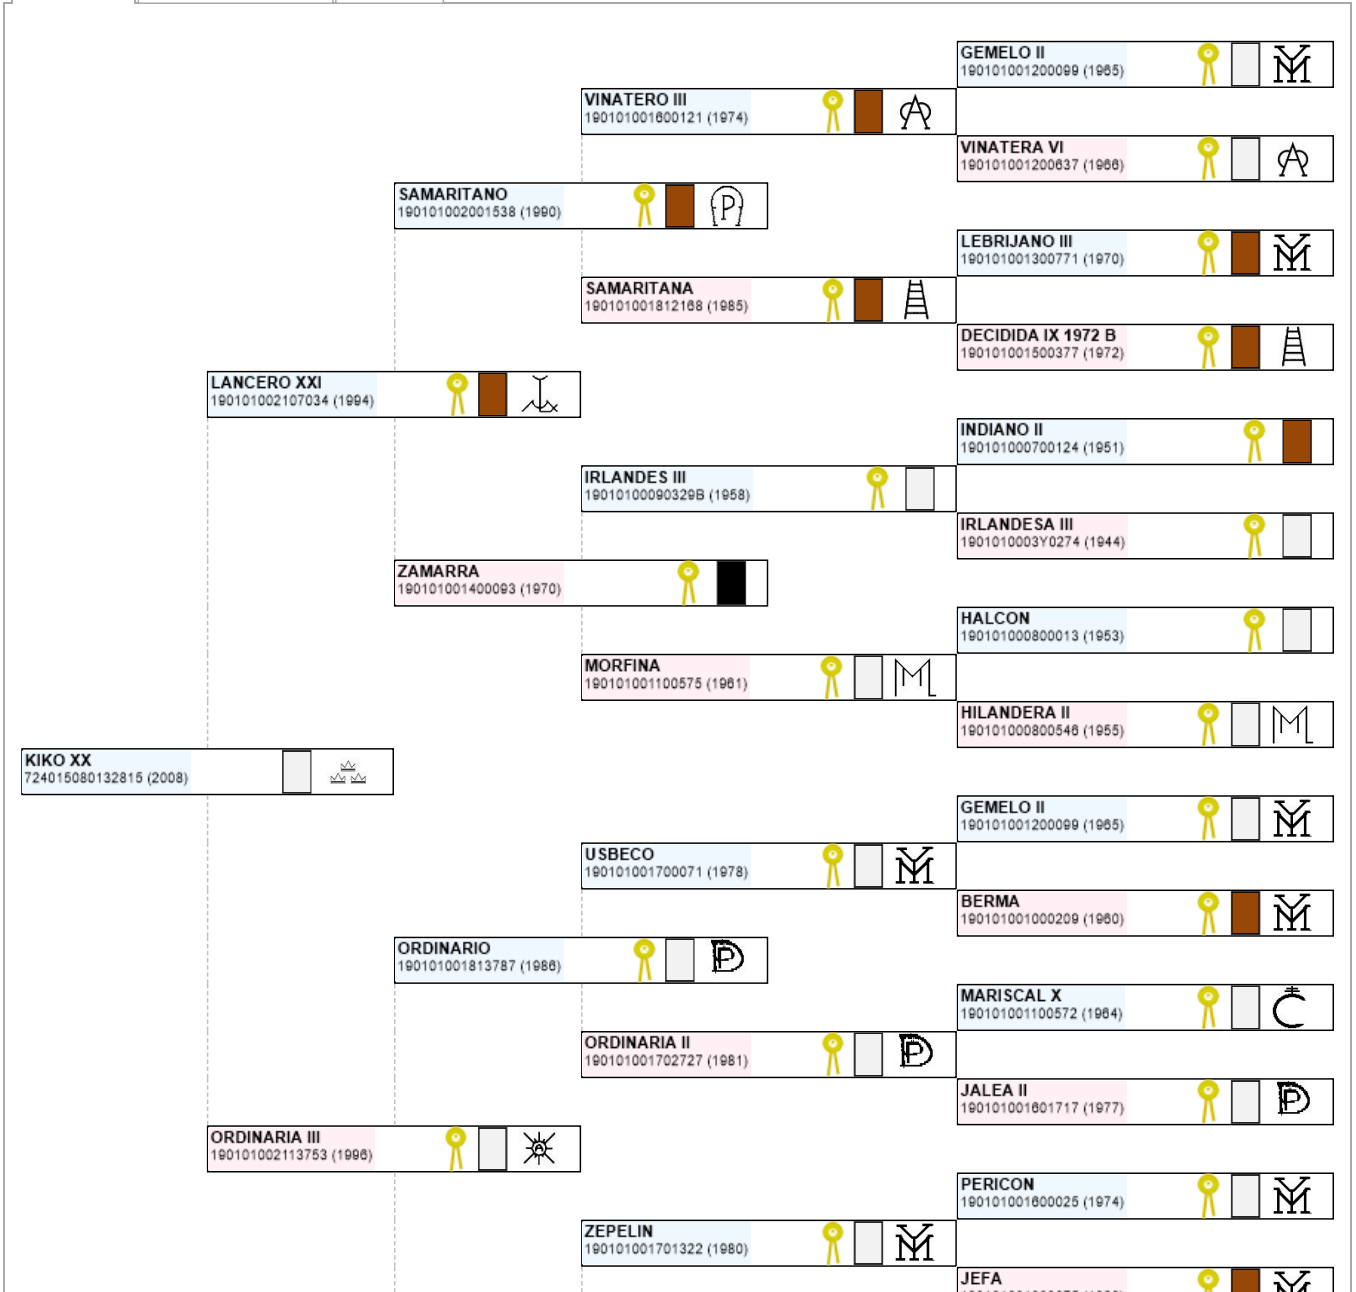

>> Árbol genealógico PRE

KIKO XX

UENL: 724015080132815

Fec. nacimiento 16/03/2008
Sexo M
Capa LG TORDA
Categoría genética

Microchip 981098100665447
Estado reproductivo
Capa genética
Carta de titularidad Sí

Ganadería criadora TRES CORONAS

Ganadería titular TRES CORONAS
 (última conocida)

Genealogía Hijos (0 ejemplares) Fotos (0)

Imprimir
Imprimir en A3

LEYENDA CAPAS				LEYENDA ESCARAPELAS			

Compartir en Facebook Compartir en Twitter Buscar otro ejemplar